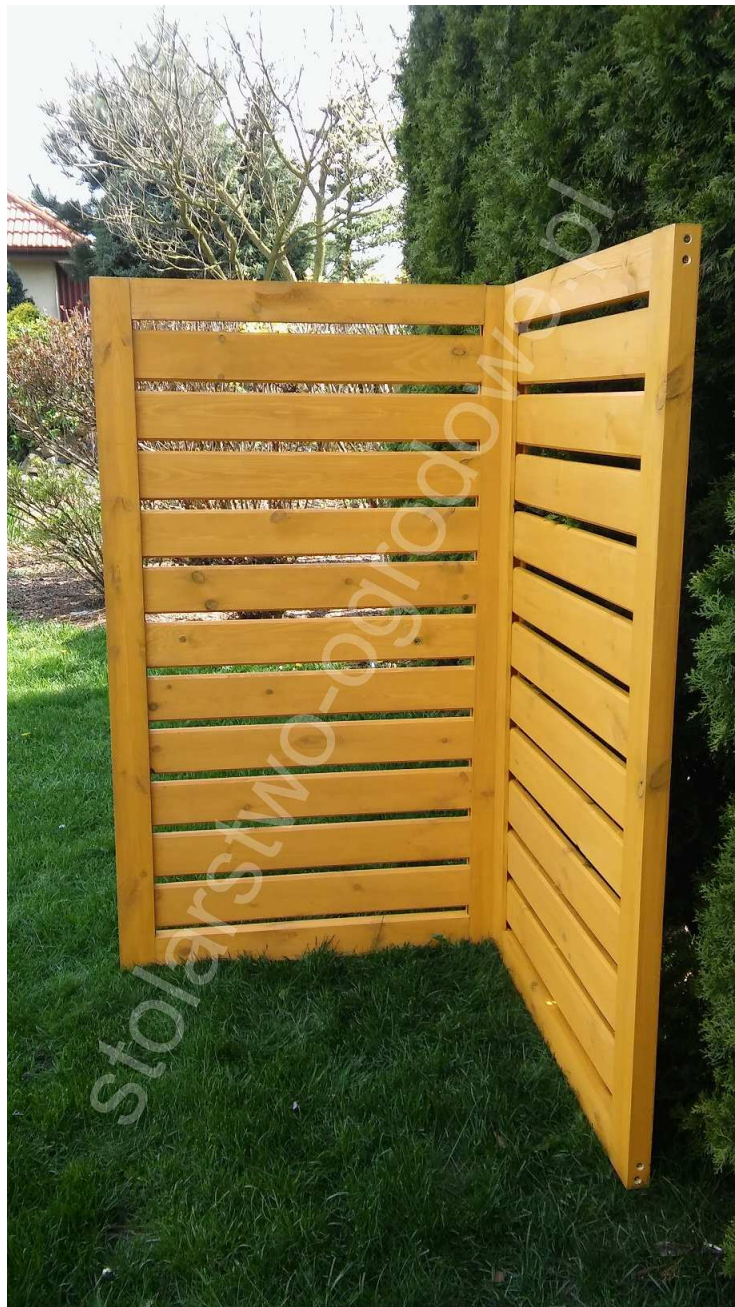

OGRODZENIE PANELOWE

Konstrukcja drewniana, trzykrotnie impregnowana wysokiej jakości preparatami impregacyjnymi.

Wymiary:

- wysokość 170cm,
- szerokość 100cm,
- grubość 5cm.