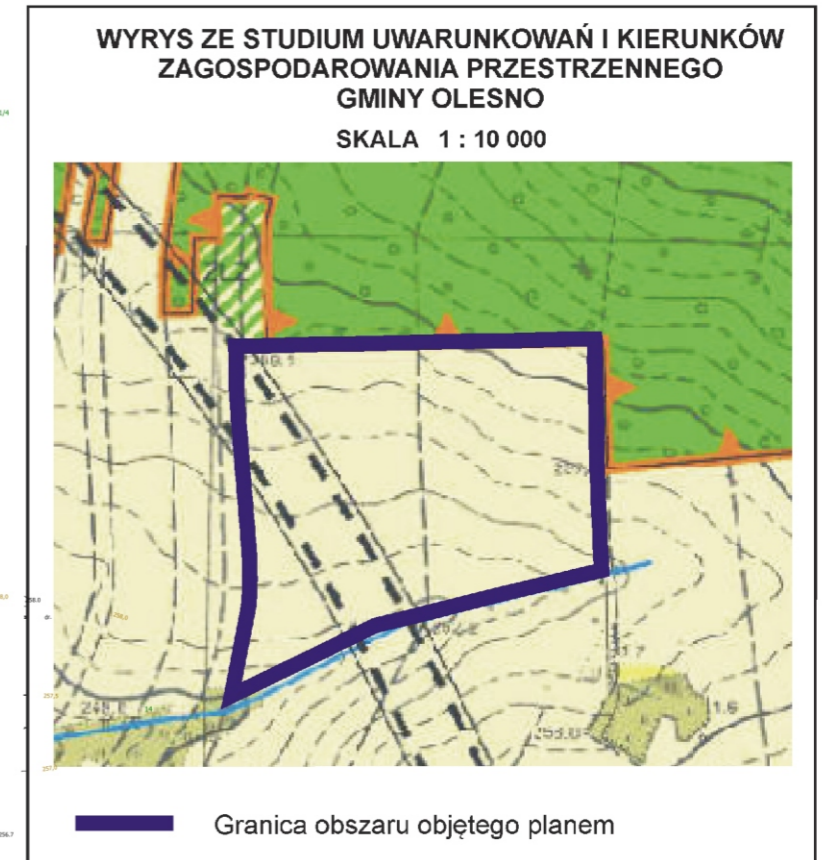

MIEJSCOWY PLAN ZAGOSPODAROWANIA PRZESTRZENNEGO DLA TERENÓW W GMINIE OLESNO W OBREBACH: ŚWIERCZE, ŁOMNICA, BORKI MAŁE

OBSZAR POŁOŻONY W OBREBIE ŚWIERCZE

Granica obszaru objętego planem

RYSUNEK PLANU

ZAŁĄCZNIK NR 1.1
DO UCHWAŁY NR
RADY MIEJSKIEJ W OLESNIE
Z DNIA

LEGENDA:

-  GRANICA OBSZARU OBJĘTEGO PLANEM
-  LINIE ROZGRANICZAJĄCE TERENY O RÓŻNYM PRZEZNACZENIU LUB RÓŻNYCH ZASADACH ZAGOSPODAROWANIA
-  TERENY ROLNICZE
-  TEREN DROGI PUBLICZNEJ - DROGA KLASY "S" EKSPRESOWEJ

SKALA 1 : 2000

0 100 (m)