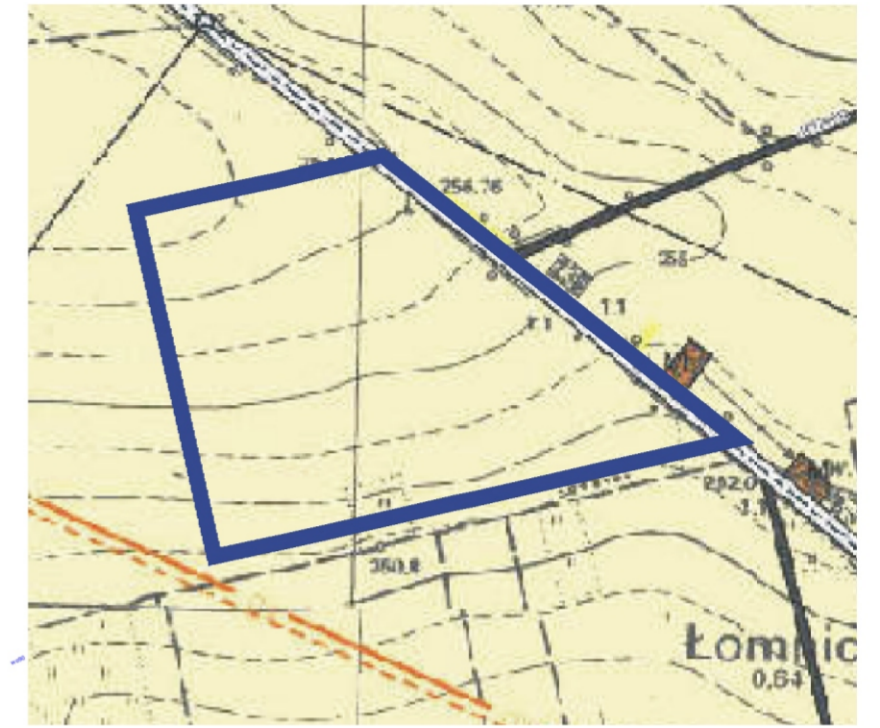

MIEJSCOWY PLAN ZAGOSPODAROWANIA PRZESTRZENNEGO DLA TERENÓW W GMINIE OLESNO W OBRĘBACH: ŚWIERCZE, ŁOMNICA, BORKI MAŁE

OBSZAR POŁOŻONY W OBRĘBIE ŁOMNICA

SKALA 1 : 2000

0 100 (m)

WYRYS ZE STUDYUM UWARUNKOWAŃ I KIERUNKÓW
ZAGOSPODAROWANIA PRZESTRZENNEGO GMINY OLESNO

SKALA 1 : 10 000

Granica obszaru objętego planem

3.R

Arkusz nr 1

LEGENDA:

-  GRANICA OBSZARU OBJĘTEGO PLANEM
-  LINIE ROZGRANICZAJĄCE TERENY O RÓŻNYM PRZEZNACZENIU LUB RÓŻNYCH ZASADACH ZAGOSPODAROWANIA
-  TERENY ROLNICZE

RYSUNEK PLANU

ZAŁĄCZNIK NR 1.2
DO UCHWAŁY NR
RADY MIEJSKIEJ W OLESNIE
Z DNIA