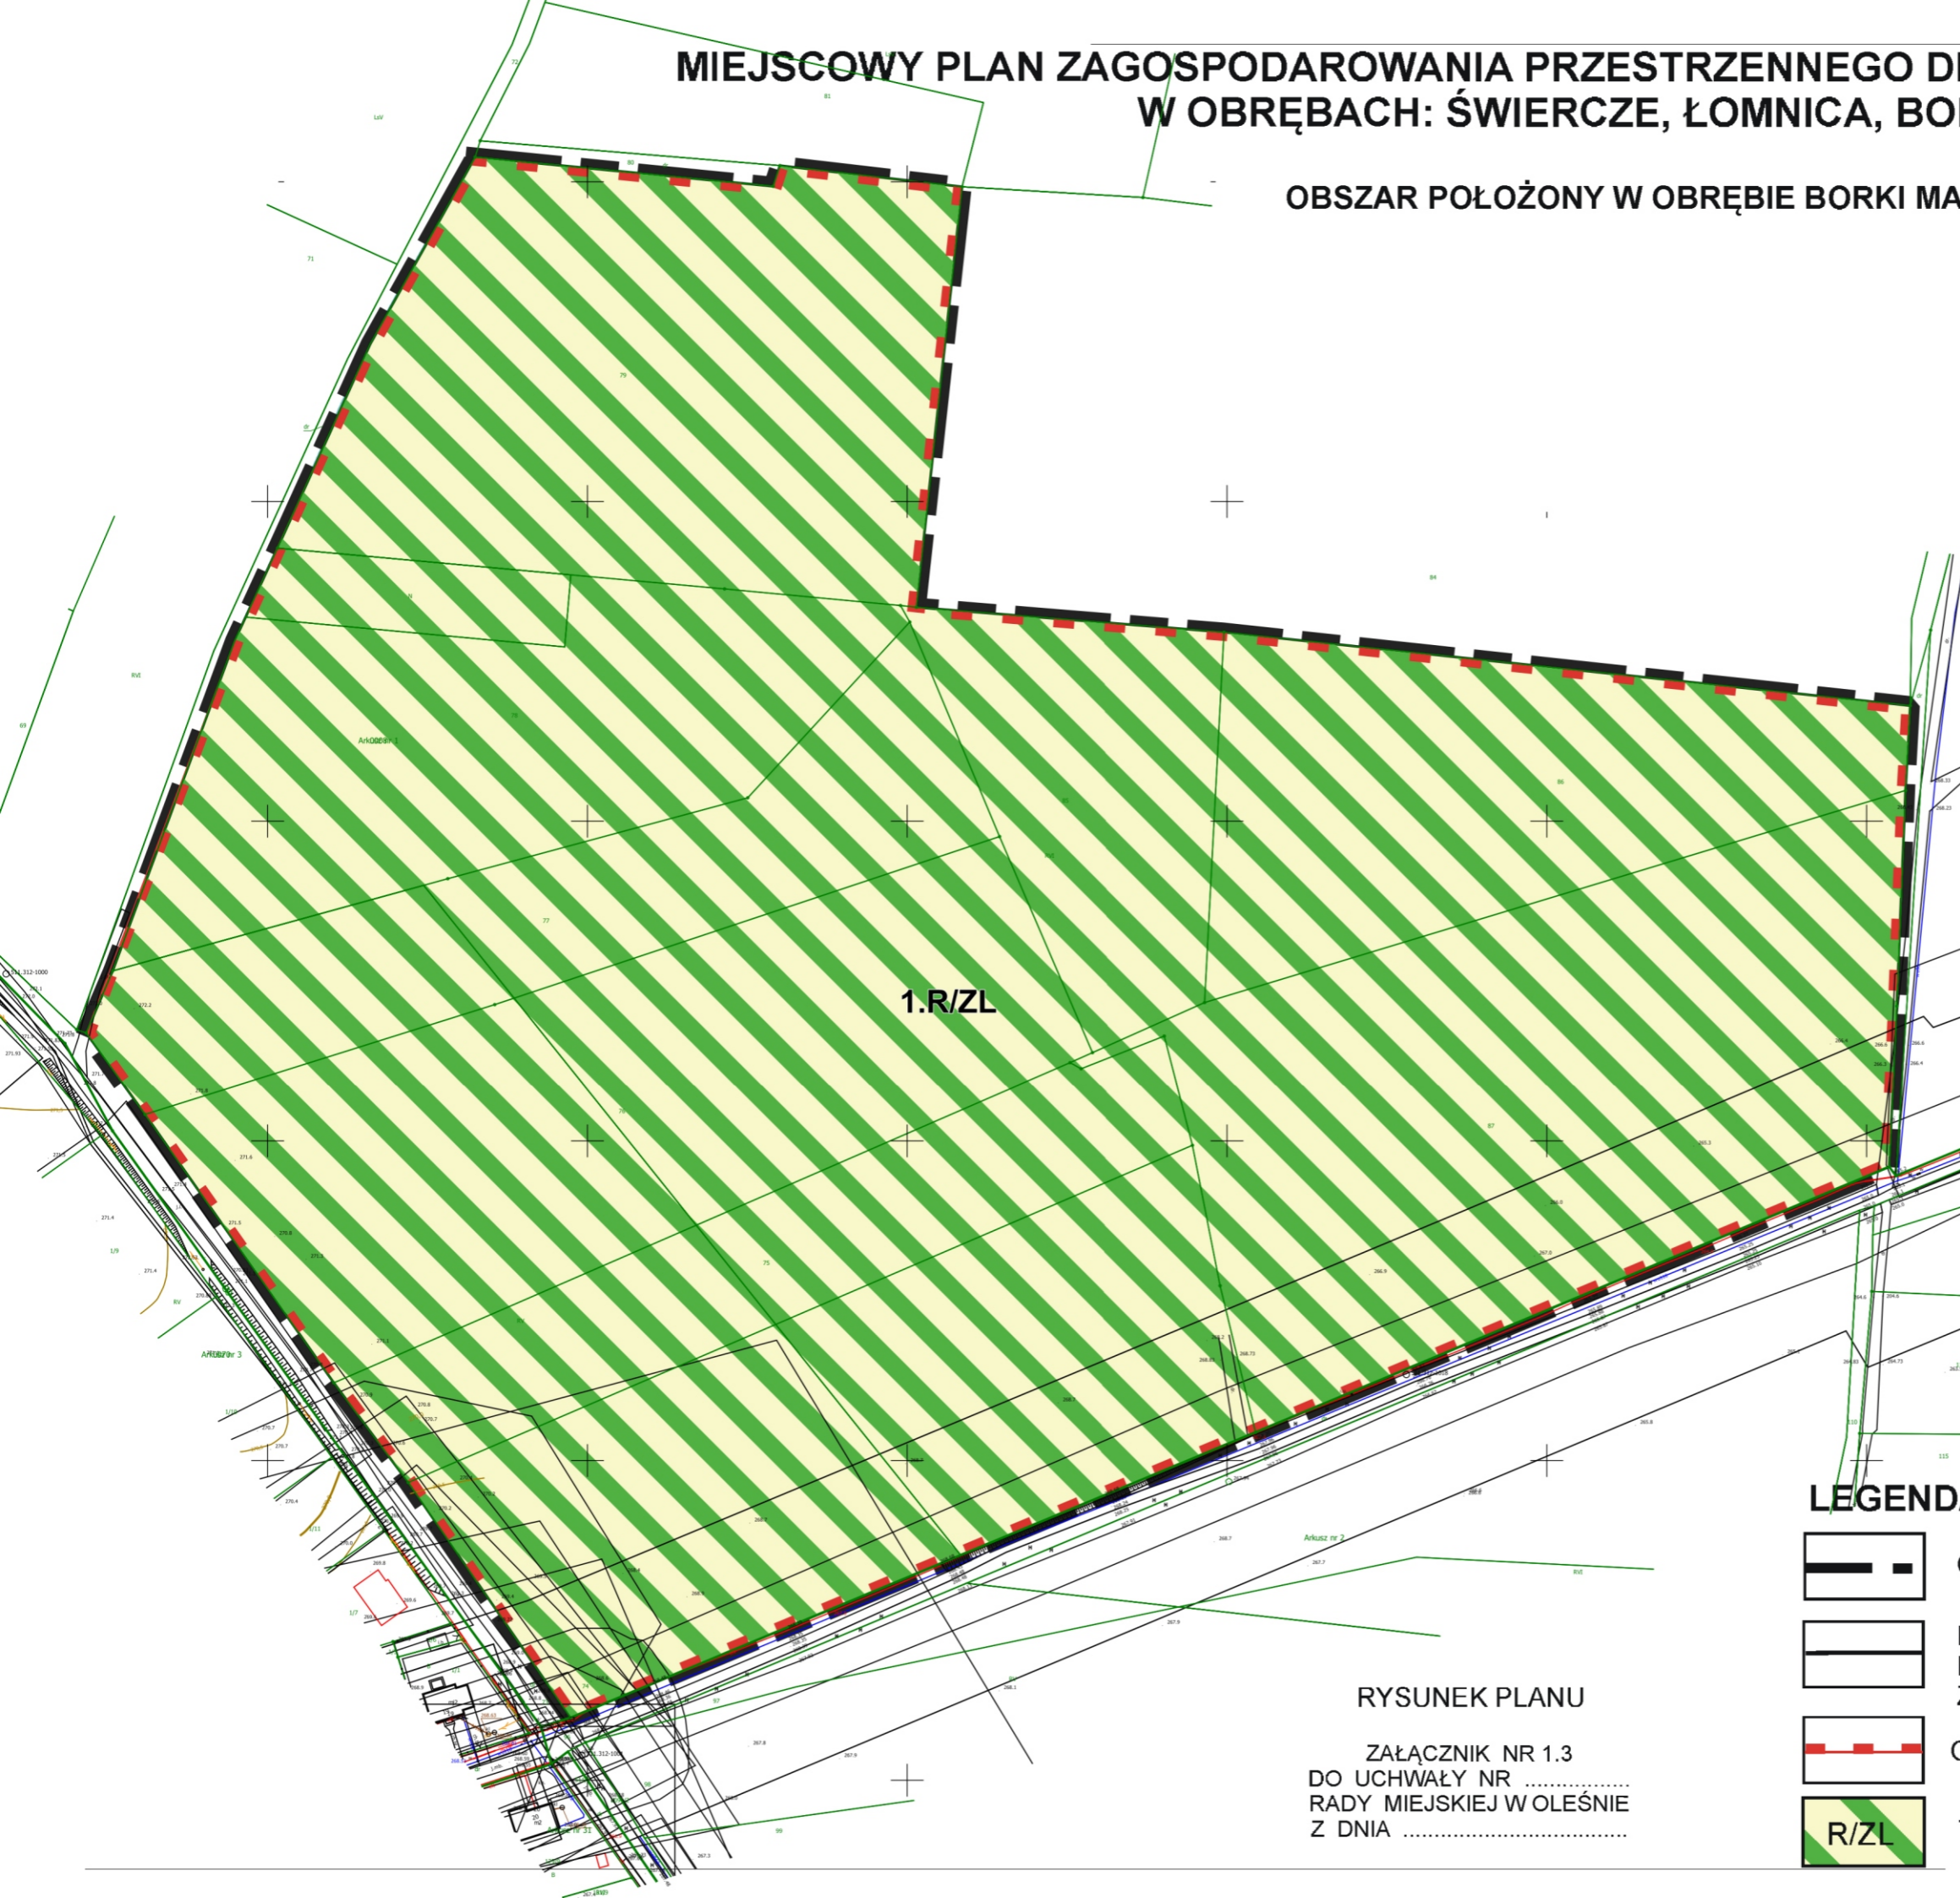

MIEJSCOWY PLAN ZAGOSPODAROWANIA PRZESTRZENNEGO DLA TERENÓW W GMINIE OLESNO W OBREMBACH: ŚWIERCZE, ŁOMNICA, BORKI MAŁE

OBSZAR POŁOŻONY W OBREMBIE BORKI MAŁE

SKALA 1 : 2000
0 100 (m)

LEGENDA:

-  GRANICA OBSZARU OBJĘTEGO PLANEM
-  LINIE ROZGRANICZAJĄCE TERENY O RÓŻNYM PRZEZNACZENIU LUB RÓŻNYCH ZASADACH ZAGOSPODAROWANIA
-  GRANICA UDOKUMENTOWANEGO ZŁOŻA KOPALIN
-  R/ZL TEREN ROLNICZY WSKAZANY DO ZALESNIENIA

RYSunEK PLANU

ZĄŁĄCZNIK NR 1.3
DO UCHWAŁY NR
RADY MIEJSKIEJ W OLESNIE
Z DNIA